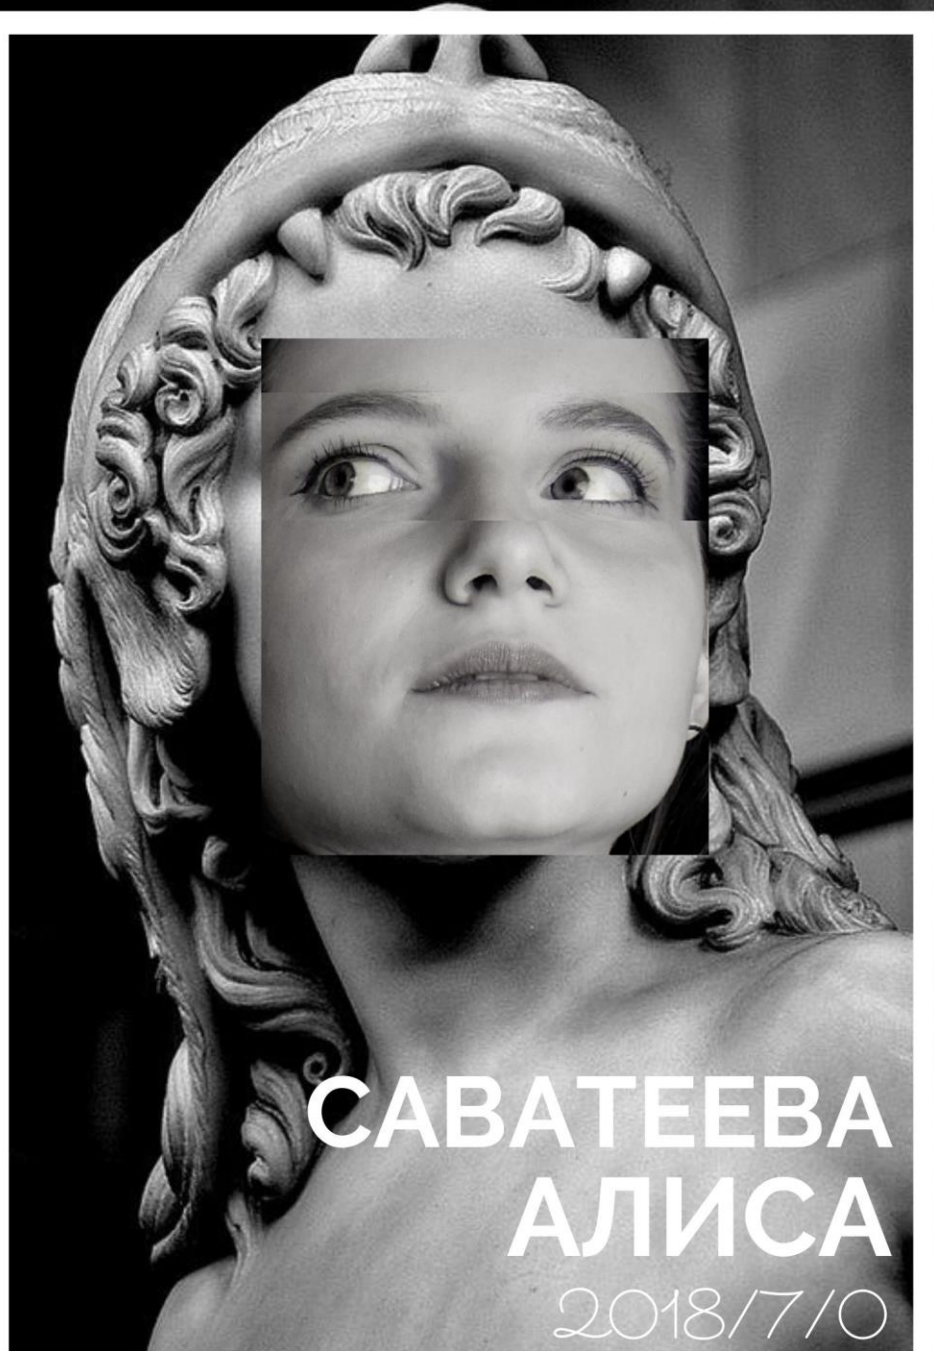

**КОРАЛЛОВАЯ
КОМАНДА**

**ЛЮБИТЕЛИ ЭСТЕТИКИ, КРАСИВОЙ КАРТИНКИ,
КОТОРАЯ СКРЫВАЕТ ЗА СОБОЙ ЧТО-ТО БОЛЬШЕЕ.
ВЕДЬ ВСЕ МЫ ПОНИМАЕМ, ЧТО БАНАЛЬНОСТЬ -
ЭТО ПРОСТО!**

**Вы верите в сказки? Мы уверены, что
верите. Тогда вы наверняка слышали о
«Белоснежке и 7 гномах». Коралловая
команда - это как раз наоборот. Наш
мужественный предводитель и не 7
красивых дам, а целых 8! В каждом
человеке, и даже команде, есть свой
сильный стержень. Наша опора - это
Никита.**

ПОПОВА
ЛАДА
2020/0/0

A black and white portrait of a woman, tilted at an angle. The image is framed by a white border. The background of the portrait is a textured, stone-like surface. The woman's face is the central focus, with her eyes looking slightly to the right. The text is overlaid in the bottom right corner of the portrait.

ВИНОГРАДОВА
ВИКТОРИЯ
2018/5/0

ВНУЧКОВА
АЛЕКСАНДРА
2018/7/0

ДЕМЬЯНЕНКО
КСЕНИЯ
2018/11/1

ОСИПОВ
СЕМЁН
2020/3/1

САВАТЕЕВА
АЛИСА

2018/7/0

A black and white photograph of a woman dressed in a classical-style, draped garment. She is holding a rectangular cutout of her own face in front of her eyes. The background is dark and indistinct. The entire image is framed by a white border.

НЕСТЕРОВА
ЕЛИЗАВЕТА
2019/4/2

АЛДОШИНА
АЛЕНА
2018/7/1

СИТНИКОВА
КСЕНИЯ
2020/1/1

A black and white photograph of a bust covered in white fabric. A rectangular patch of textured material, possibly wood or a different fabric, is attached to the back of the bust. The bust is mounted on a white pedestal. The entire image is framed by a white border.