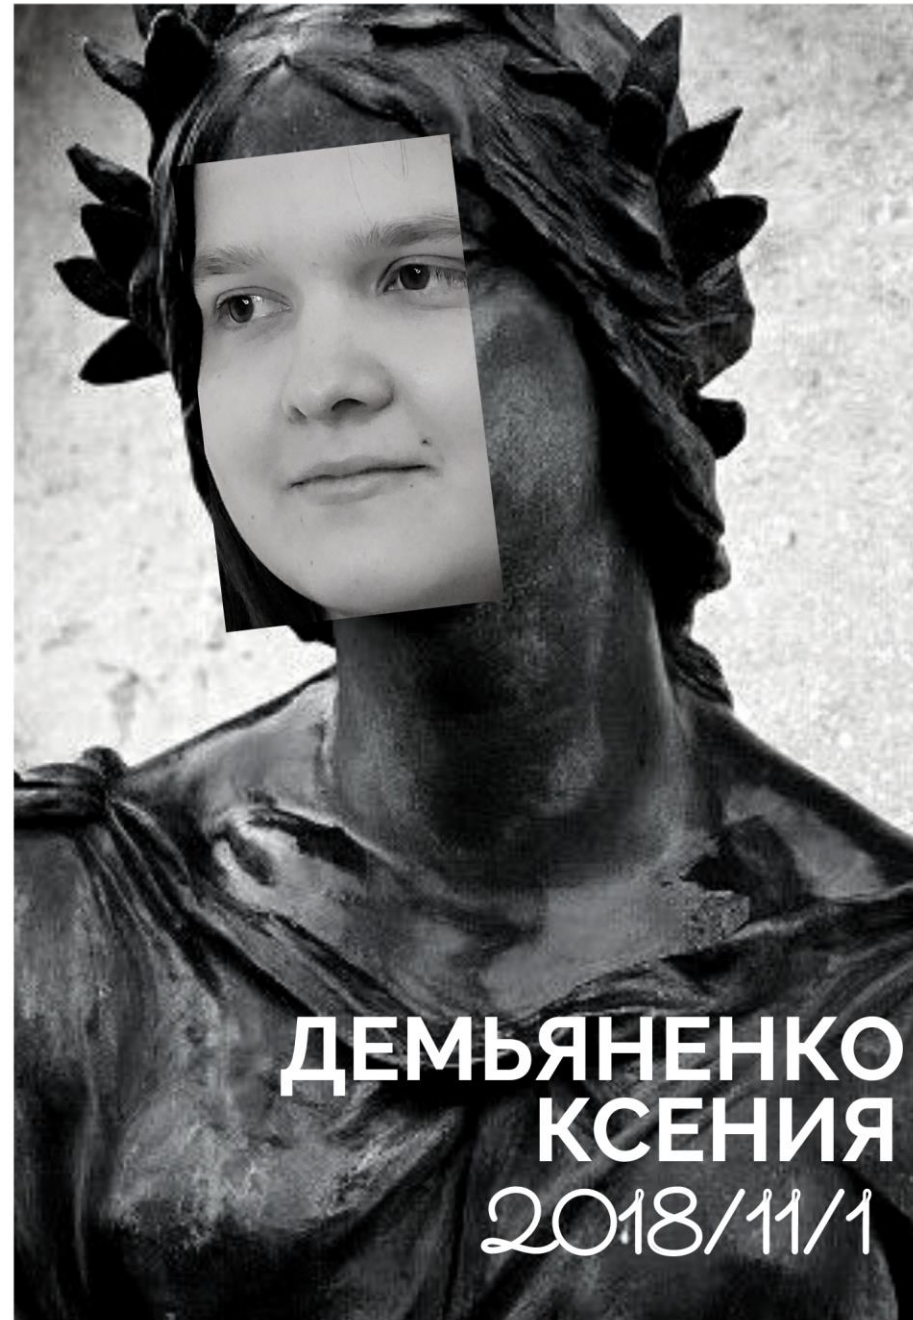

**КОРАЛЛОВАЯ
КОМАНДА**

**ЛЮБИТЕЛИ ЭСТЕТИКИ, КРАСИВОЙ КАРТИНКИ,
КОТОРАЯ СКРЫВАЕТ ЗА СОБОЙ ЧТО-ТО БОЛЬШЕЕ.
ВЕДЬ ВСЕ МЫ ПОНИМАЕМ, ЧТО БАНАЛЬНОСТЬ -
ЭТО ПРОСТО!**

**Вы верите в сказки? Мы уверены, что
верите. Тогда вы наверняка слышали о
«Белоснежке и 7 гномах». Коралловая
команда - это как раз наоборот. Наш
мужественный предводитель и не 7
красивых дам, а целых 8! В каждом
человеке, и даже команде, есть свой
сильный стержень. Наша опора - это
Никита.**

ПОПОВА
ЛАДА
2020/0/0

A black and white portrait of a woman, tilted at an angle. The image is framed by a white border. The background of the portrait is a textured, stone-like surface. The woman's face is the central focus, with her eyes looking slightly to the right. The text is overlaid in the bottom right corner of the portrait.

ВИНОГРАДОВА
ВИКТОРИЯ
2018/5/0

ВНУЧКОВА
АЛЕКСАНДРА
2018/7/0

ДЕМЬЯНЕНКО
КСЕНИЯ
2018/11/1

ОСИПОВ
СЕМЁН
2020/3/1

САВАТЕЕВА
АЛИСА

2018/7/0

A black and white photograph of a woman dressed in a classical-style, draped garment. She is holding a rectangular cutout of her own face in front of her eyes. The background is dark and indistinct. The entire image is framed by a white border.

НЕСТЕРОВА
ЕЛИЗАВЕТА
2019/4/2

АЛДОШИНА
АЛЕНА
2018/7/1

СИТНИКОВА
КСЕНИЯ
2020/1/1

A black and white photograph of a bust covered in white fabric. A rectangular patch of textured material, possibly wood or a different fabric, is attached to the back of the bust. The bust is mounted on a white pedestal. The entire image is framed by a white border.